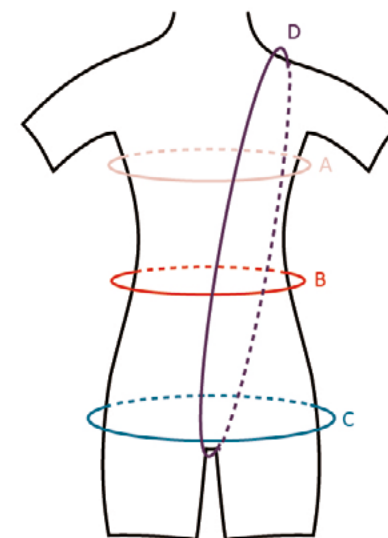

## SIZE CHART WOMEN

### METRIC MEASUREMENT

SIZES	XS	S	M	L	XL	XXL	XXXL
<b>Height (Size)</b>	150 - 165 cm	160 - 175 cm	165 - 175 cm	165 - 180 cm	165 - 180 cm	165 - 185 cm	170 - 190 cm
<b>WEIGHT:</b>	40 - 50 kg	45 - 55 kg	50 - 60 kg	60 - 70 kg	70 - 80 kg	80 - 90 kg	90 - 100 kg
<b>A : Chest Width</b>	80 - 85 cm	85 - 90 cm	90 - 95 cm	95 - 100 cm	100 - 105 cm	105 - 110 cm	110 - 115 cm
<b>B : Waist</b>	55 - 60 cm	60 - 65 cm	65 - 70 cm	70 - 75 cm	75 - 80 cm	80 - 85 cm	85 - 90 cm
<b>C : Hips</b>	82 - 88 cm	87 - 92 cm	92 - 97 cm	95 - 100 cm	100 - 105 cm	105 - 110 cm	110 - 115 cm
<b>D : Girth</b>	132 - 140 cm	140 - 148 cm	148 - 156 cm	155 - 164 cm	164 - 172 cm	168 - 176 cm	175 - 180 cm

### IMPERIAL MEASUREMENT

SIZES	XS	S	M	L	XL	XXL	XXXL
<b>Height (Size)</b>	4'11" - 5'5"	5'3" - 5'9"	5'5" - 5'9"	5'5" - 5'11"	5'5" - 5'11"	5'5" - 6'	5'7" - 7'1"
<b>WEIGHT:</b>	88 - 110 lbs	99 - 121 lbs	110 - 132 lbs	132 - 154 lbs	154 - 176 lbs	176 - 198 lbs	198 - 220 lbs
<b>A : Chest Width</b>	31 - 33"	33 - 35"	35 - 37"	37 - 39"	39 - 41"	41 - 43"	43 - 45"
<b>B : Waist</b>	21 - 24"	24 - 26"	26 - 28"	28 - 30"	30 - 32"	32 - 34"	33 - 35"
<b>C : Hips</b>	33 - 35"	35 - 37"	37 - 39"	38 - 40"	39 - 41"	41 - 43"	43 - 45"
<b>D : Girth</b>	52 - 55"	55 - 58"	58 - 62"	62 - 65"	65 - 68"	66 - 69"	68 - 71"

## SKIRTS LENGHTS

METRIC MEASUREMENT in CM

PRODUCT	FRONT LENGHT			BACK LENGHT		
	XS / S	M / L	XL / XXL	XS / S	M / L	XL / XXL
ALEGRO				32,5	36,5	40,5
APOLO				54,5	58,5	62,5
LOBELIA - TINA	25	27		28,5	30,5	
CYPELLA - LONICERA - DRYADES	33	35		44,5	46,5	
DAPHNE	25	27	29	29	31	33
DELIA	27	28	29	40	44	48
DOLLY	25	27	29	35	39	43
FADO	59,5	60,5		60,5	61,5	
MAGDA	31,5	33,5	35,5	35	37	39
MELINA	63	68	73	75	80	85