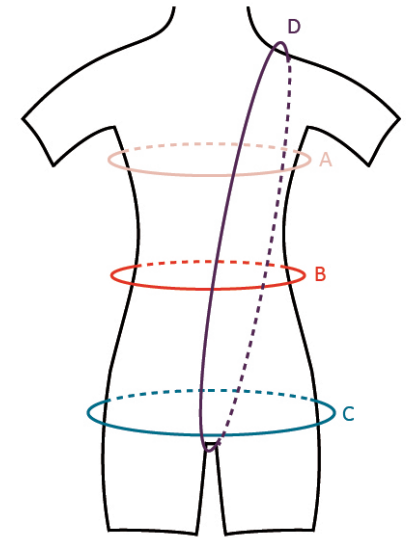

SIZE CHART TEXTILES BOYS

METRIC MEASUREMENT

SIZES	AGE 2/4	AGE 4/6	AGE 6/8	AGE 8/10	AGE 10/12	AGE 12/14
Height (Size)		100 - 120 cm	113 - 133 cm	124 - 144 cm	135 - 155 cm	140 - 165 cm
WEIGHT:		15 - 20 kg	20 - 27 kg	25 - 35 kg	30 - 40 kg	35 - 45 kg
A : Chest Width		55 - 60 cm	60 - 65 cm	64 - 69 cm	68 - 75 cm	72 - 79 cm
B : Waist		52 - 57 cm	56 - 60 cm	58 - 63 cm	60 - 65 cm	63 - 68 cm
C : Hips		55 - 60 cm	60 - 65 cm	65 - 70 cm	71 - 78 cm	75 - 80 cm
D : Girth		90 - 100 cm	100 - 110 cm	110 - 120 cm	115 - 125 cm	125 - 135 cm

IMPERIAL MEASUREMENT

SIZES	AGE 2/4	AGE 4/6	AGE 6/8	AGE 8/10	AGE 10/12	AGE 12/14
Height (Size)		3'3" - 3'11"	3'9" - 4'4"	4'1" - 4'9"	4'5" - 5'1"	4'7" - 5'5"
WEIGHT:		33 - 44 lbs	44 - 60 lbs	55 - 77 lbs	66 - 88 lbs	77 - 99 lbs
A : Chest Width		22 - 24"	24 - 26"	25 - 27"	27 - 29"	29 - 31"
B : Waist		21 - 23"	22 - 24"	23 - 25"	25 - 26"	25 - 27"
C : Hips		22 - 24"	24 - 26"	26 - 28"	28 - 30"	30 - 32"
D : Girth		35 - 39"	39 - 43"	43 - 47"	45 - 49"	49 - 53"

Men's size chart

SIZE CHART TEXTILES MEN

METRIC MEASUREMENT

SIZES	XS	S	M	L	XL	XXL
Height (Size)	155 - 170 cm	160 - 175 cm	165 - 180 cm	170 - 185 cm	170 - 195 cm	175 - 200 cm
WEIGHT:	45 - 55 kg	55 - 65 kg	65 - 75 kg	75 - 85 kg	85 - 95 kg	95 - 105 kg
A : Chest Width	76 - 83 cm	83 - 91 cm	91 - 97 cm	97 - 104 cm	104 - 110 cm	110 - 120 cm
B : Waist	65 - 70 cm	70 - 75 cm	75 - 80 cm	80 - 85 cm	85 - 90 cm	90 - 95 cm
C : Hips	80 - 85 cm	85 - 90 cm	90 - 95 cm	95 - 100 cm	100 - 105 cm	105 - 110 cm
D : Girth	130 - 145 cm	140 - 160 cm	145 - 165 cm	150 - 170 cm	155 - 170 cm	160 - 175 cm